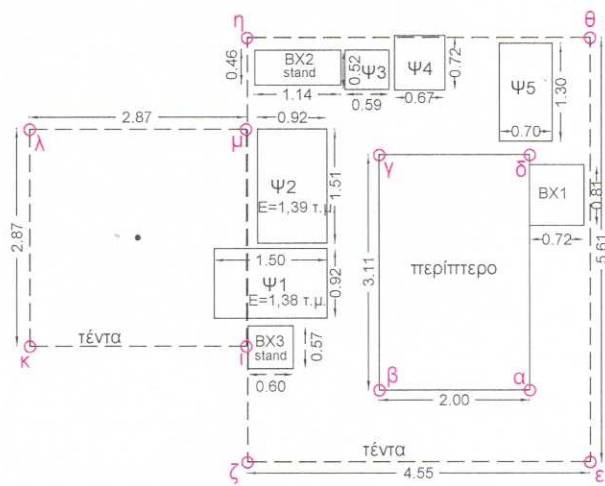

ΠΛΑΤΕΙΑ
ΕΙΡΗΝΗΣ ή ΓΕΩΡΓΙΟΥ ΓΕΝΝΗΜΑΤΑ
ΚΑΕΚ 051051109001

Ο.Τ.
448Θ

κράσπεδο

κράσπεδο

← οδό Αλ. Παπαναστασίου

ΟΔΟΣ ΚΗΦΙΣΣΟΥ